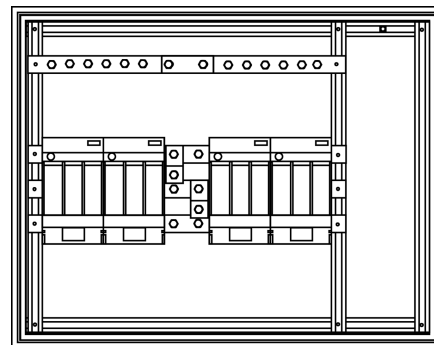

HSK Cu 4x160T 750/590

HS76204

Hauptsicherungskasten HSK entsprechend den TAB der Wiener Netze.

GEHÄUSE

- Thermoplast M 750/590/175

TÜR & SPERRE

- Scharniertüre mit ET08-EHSK-Sperre

AUFBAU / AUSSTATTUNG

- Cu-Schienensystem 5-polig inkl. N/PE-Schiene, bestückt mit NH-Schaltgeräten
- Berührungsschutzabdeckung

ANSCHLUSS

- Zugang auf Cu unten/oben M8 max. 2x95 mm²
- Abgang NH-Trenner Gr.00 oben M8 max. 70 mm²

MAXIMALBESTÜCKUNG

- 4x NH-Trenner Gr.00

Hinweise

- Aufputzvariante nur für Innenraum geeignet!
- Verteiler mit vergrößertem Anschlussraum (Anschlussquerschnitt)!

Merkmale

EIGENSCHAFTEN		
Variante	Besonderheit:	größerer Anschlussraum
Bestückung	Abgänge NH 00: Überspannungsableiter Type:	4x NH-Trenner Gr. 00 kein
Aufstellung	Montageart: Aufstellungsort:	Unterputz Freiluft, Innenraum
Schutz	Schutzart außen: Schutzklasse:	IP43 II
Konstruktive Daten	Außenfarbe RAL: Nettogewicht: Produktmaß Breite: Produktmaß Höhe: Produktmaß Tiefe:	RAL 7035 21 kg 750 mm 590 mm 175 mm
Elektrische Bemessungswerte	Bemessungsstrom I _n : Bemessungsstrom eines Stromkreises I _{nc} :	250 A 100 A

Allgemeine Daten

BESTELLDATAILS	
Artikelnummer:	HS76204
ERP-Benennung:	HSK Cu 4x160T 750/590
Produktgruppe:	Wiener Netze Hauptsicherungskästen HSK UP-AP
GTIN:	9008507064205
Zolltarifnummer:	85371098
Basismengeneinheit:	STÜCK
Verteilerguppe:	Hauptsicherungskasten
Verpackungsmenge:	1
Mindestbestellmenge:	1
Bestelleinheit:	STÜCK
Preisbezugsmenge:	1
Mengenstaffel:	1
Objekt Version:	0