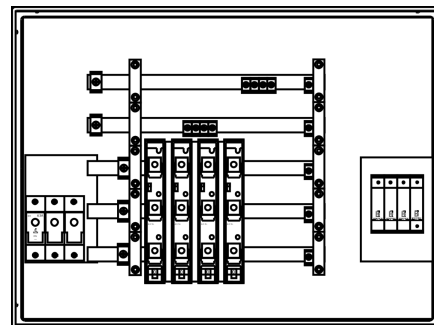

LVSTV 4SRN25 ÜA(3+1)C ESN AP 601 (Stgltg links)

SV6104E.31C.L.AP

Vorzählersteigleitungsverteiler VSTV entsprechend den TAB der Wiener Netze.

GEHÄUSE

- Polyester GFK 600/450/130

TÜR & SPERRE

- Scharniertüre mit 61005-Sperre

AUFBAU / AUSSTATTUNG

- Cu-Schienensystem 5-polig inkl. N/PE-Schiene
- bestückt mit Abgangs-D02-Sicherungslasttrennschalter mit fixer Passhülse
- D02-Sicherungslasttrennschalter als Einspeisesicherung
- Leiteranschlussklemme je Abgang auf N/PE-Schiene
- Überspannungsableiter mit Vorsicherung
- plombierbare Berührungsschutzabdeckung mit Ausschnitt für Maximalbestückung (Restplätze abgedeckt)

Symbolbild

ANSCHLUSS

- Zugang D02-Sicherungslasttrennschalter (ESN) links direkt max. 25 mm²
- Abgang D02-Sicherungslasttrennschalter oben direkt max. 16 mm²

MAXIMALBESTÜCKUNG

- 6x D02-Sicherungslasttrennschalter (R 60 mm)

Hinweise

- Außentüre mit 61005-Sperre mittels Adapter auf ET08-EVZ(N)L umrüstbar!

Merkmale

EIGENSCHAFTEN

Variante	Besonderheit: Steigleitungsdurchführung:	mit Eingangssicherung links
Bestückung	Eingangssicherung: Abgänge D02 25 A: Überspannungsableiter Type:	D02-Sicherungslasttrennschalter 50 A 4x D02-Sicherungslasttrennschalter 25 A 3+1(C)
Aufstellung	Montageart: Aufstellungsort:	Aufputz Freiluft, Innenraum
Schutz	Schutzart außen: Schutzklasse:	IP43 II
Konstruktive Daten	Außenfarbe RAL: Nettogewicht: Produktmaß Breite: Produktmaß Höhe: Produktmaß Tiefe:	RAL 7032 10.7 kg 600 mm 450 mm 130 mm
Elektrische Bemessungswerte	Bemessungsstrom I_n: Bemessungsstrom eines Stromkreises I_{nc}:	40 A 20 A